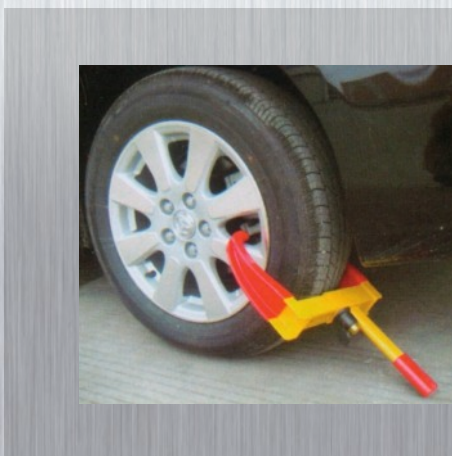

Top-Qualität

PREMIUM LINE

CPC

Aussenausstattung

	Zierschraube schwarz - Durchmesser 32 mm		 9120029544338
	Art. Nr. Item no	97104	
	Größe Verpackung / Size packing B 115,00 x H 140,00 x T 15,00 mm	VPE / 200/20	
	Gewicht / weight 0,0500	Inhalt / contents 1	

	Wildwarn-Signal-Horn - 2er Set - ein durch den Fahrtwind erzeugtes Geräusch im Hochfrequenzbereich signalisiert von weitem den Tieren herannahende Fahrzeuge		 9120029544277
	Art. Nr. Item no	97063	
	Größe Verpackung / Size packing B 100,00 x H 175,00 x T 30,00 mm	VPE / 72/18	
	Gewicht / weight 0,0240	Inhalt / contents 1	