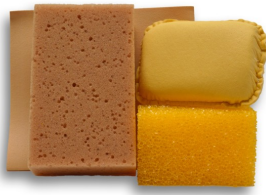

Waschset 4-teilig mit Tuch

- 1 x Autoschwamm
- 1 x Insektenschwamm
- 1 x Scheibenschwamm
- 1 x Saugtuch

Art. Nr.
Item no **91017**

Größe Verpackung / Size packing
B 200,00 x H 220,00 x T 60,00 mm

VPE / 16/4

Gewicht / weight 0,0940

Inhalt / contents 1